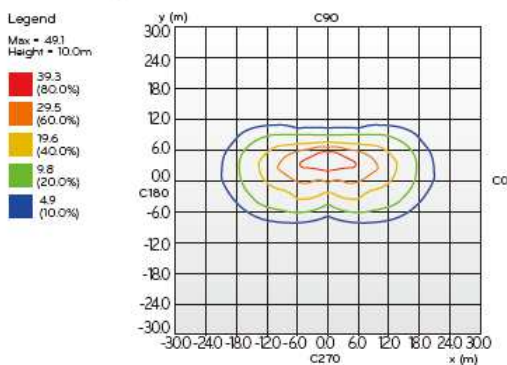

Información técnica

Model No.	LS1572BBFBA	LS1575BAFBB
Ángulo de apertura	TIPO II	TIPO II
Flujo luminoso	11.400 lm	14.208 lm
Eficiencia luminica	76 Lm/ w	96 Lm/ w
Temperatura color	3.500K	5.000K
IRC	83 Ra	75 Ra
Duración	50.000 horas	50.000 horas
Dimable	No	0-10V
Peso	11,7 kg	11,7 kg
Temperatura operación	-20 + 50°	-40 + 50°
Grado de protección	IP66	IP66

Dimensiones

Certificación

Datos Fotometricos

LS1572BBFBA

Isolux Diagram

Luminance Intensity Distribution

LS1575BAFBB

Isolux Diagram

Luminance Intensity Distribution