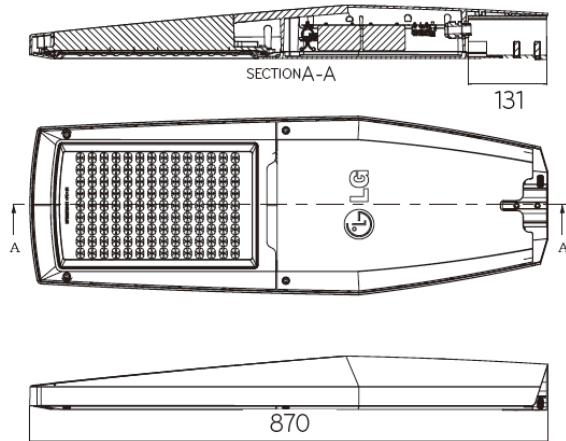

Dimensiones