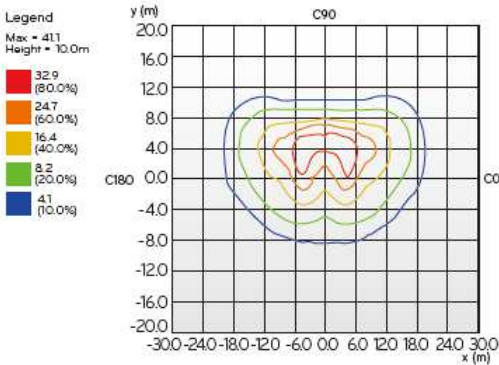

Información técnica

Model No.	LS1572BBFBA	LS1575BAFBB
Ángulo de apertura	TIPO II	TIPO II
Flujo luminoso	11.400 lm	14.208 lm
Eficiencia luminica	76 Lm/ w	96 Lm/ w
Temperatura color	3.500K	5.000K
IRC	83 Ra	75 Ra
Duración	50.000 horas	50.000 horas
Dimable	No	0-10V
Peso	11,7 kg	11,7 kg
Temperatura operación	-20 + 50°	-40 + 50°
Grado de protección	IP66	IP66

Dimensiones

Certificación

Datos Fotometricos

LS1572BBFBA

Isolux Diagram

Luminance Intensity Distribution

LS1575BAFBB

Isolux Diagram

Luminance Intensity Distribution