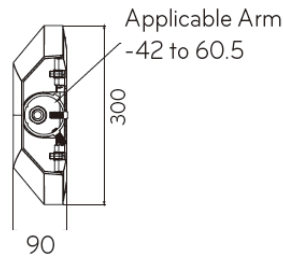

Dimensiones