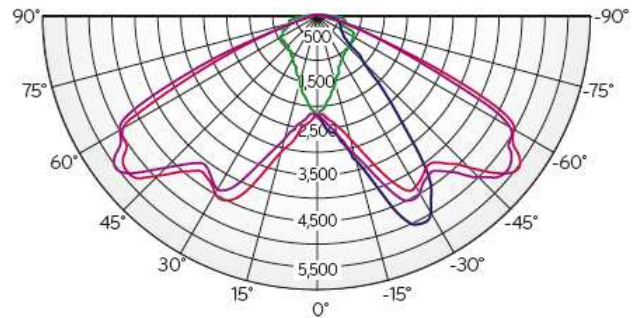

Información técnica

Model No.	LS1572BBFBA	LS1575BAFBB
Ángulo de apertura	TIPO II	TIPO II
Flujo luminoso	11.400 lm	14.208 lm
Eficiencia luminica	76 Lm/ w	96 Lm/ w
Temperatura color	3.500K	5.000K
IRC	83 Ra	75 Ra
Duración	50.000 horas	50.000 horas
Dimable	No	0-10V
Peso	11,7 kg	11,7 kg
Temperatura operación	-20 + 50°	-40 + 50°
Grado de protección	IP66	IP66

Dimensiones

Certificación

Datos Fotometricos

LS1572BBFBA

Isolux Diagram

Luminance Intensity Distribution

LS1575BAFBB

Isolux Diagram

Luminance Intensity Distribution